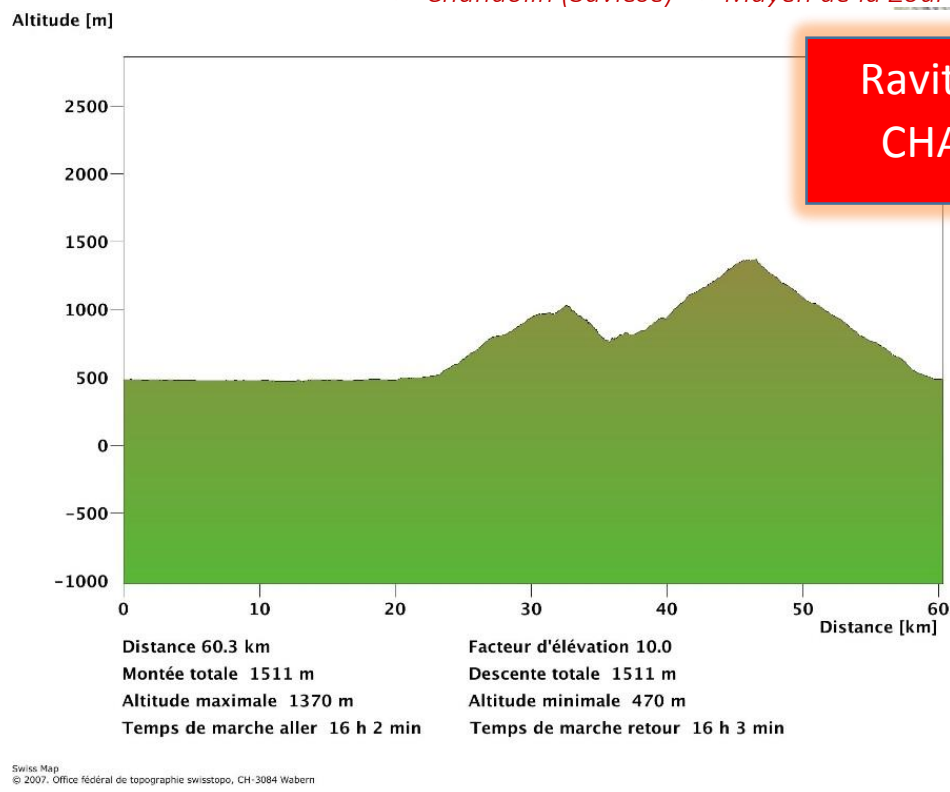

ROUTE : Parcours pour les « PRO » NO 3

Local du Cyclophile Sédunois --> Aproz --> Riddes --> Leytron --> Chamoson --> Ardon --> Vétroz --> Erde --> Dailon --> Chandolin (Savièse) --> Mayen de la Zour --> St-Germain --> Local du Cyclophile Sédunois