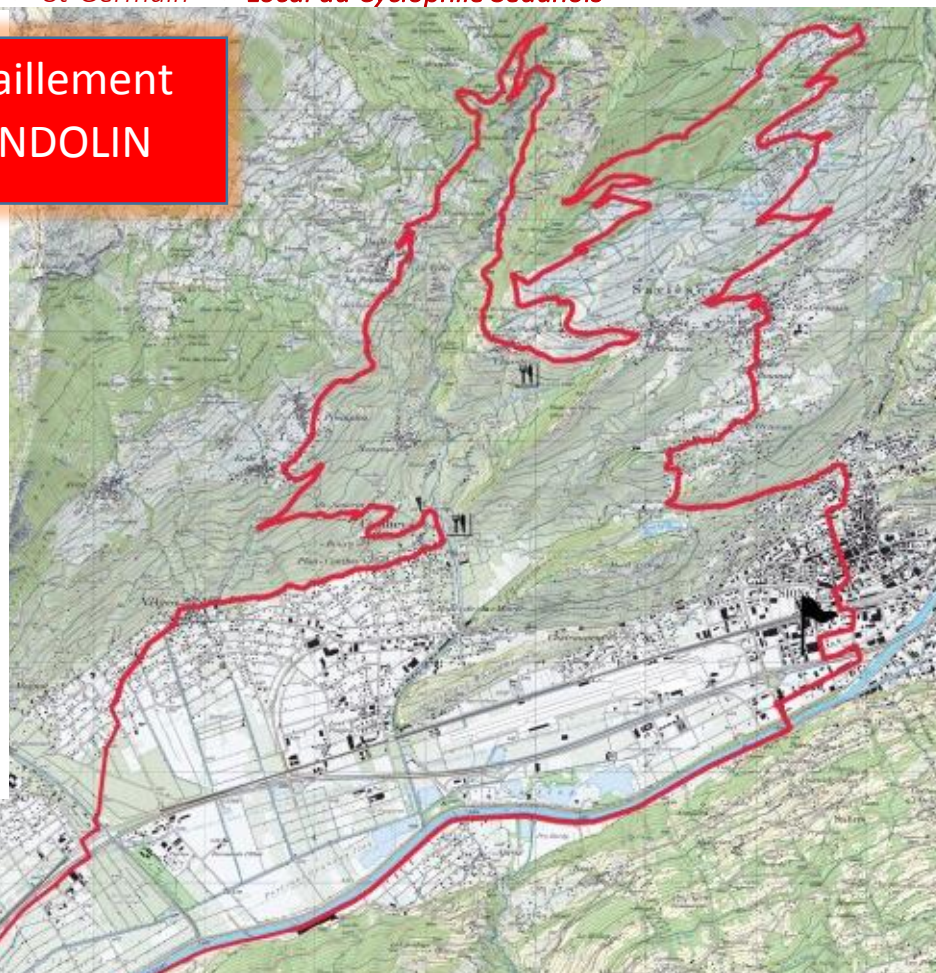

cyclophilesedunois.ch