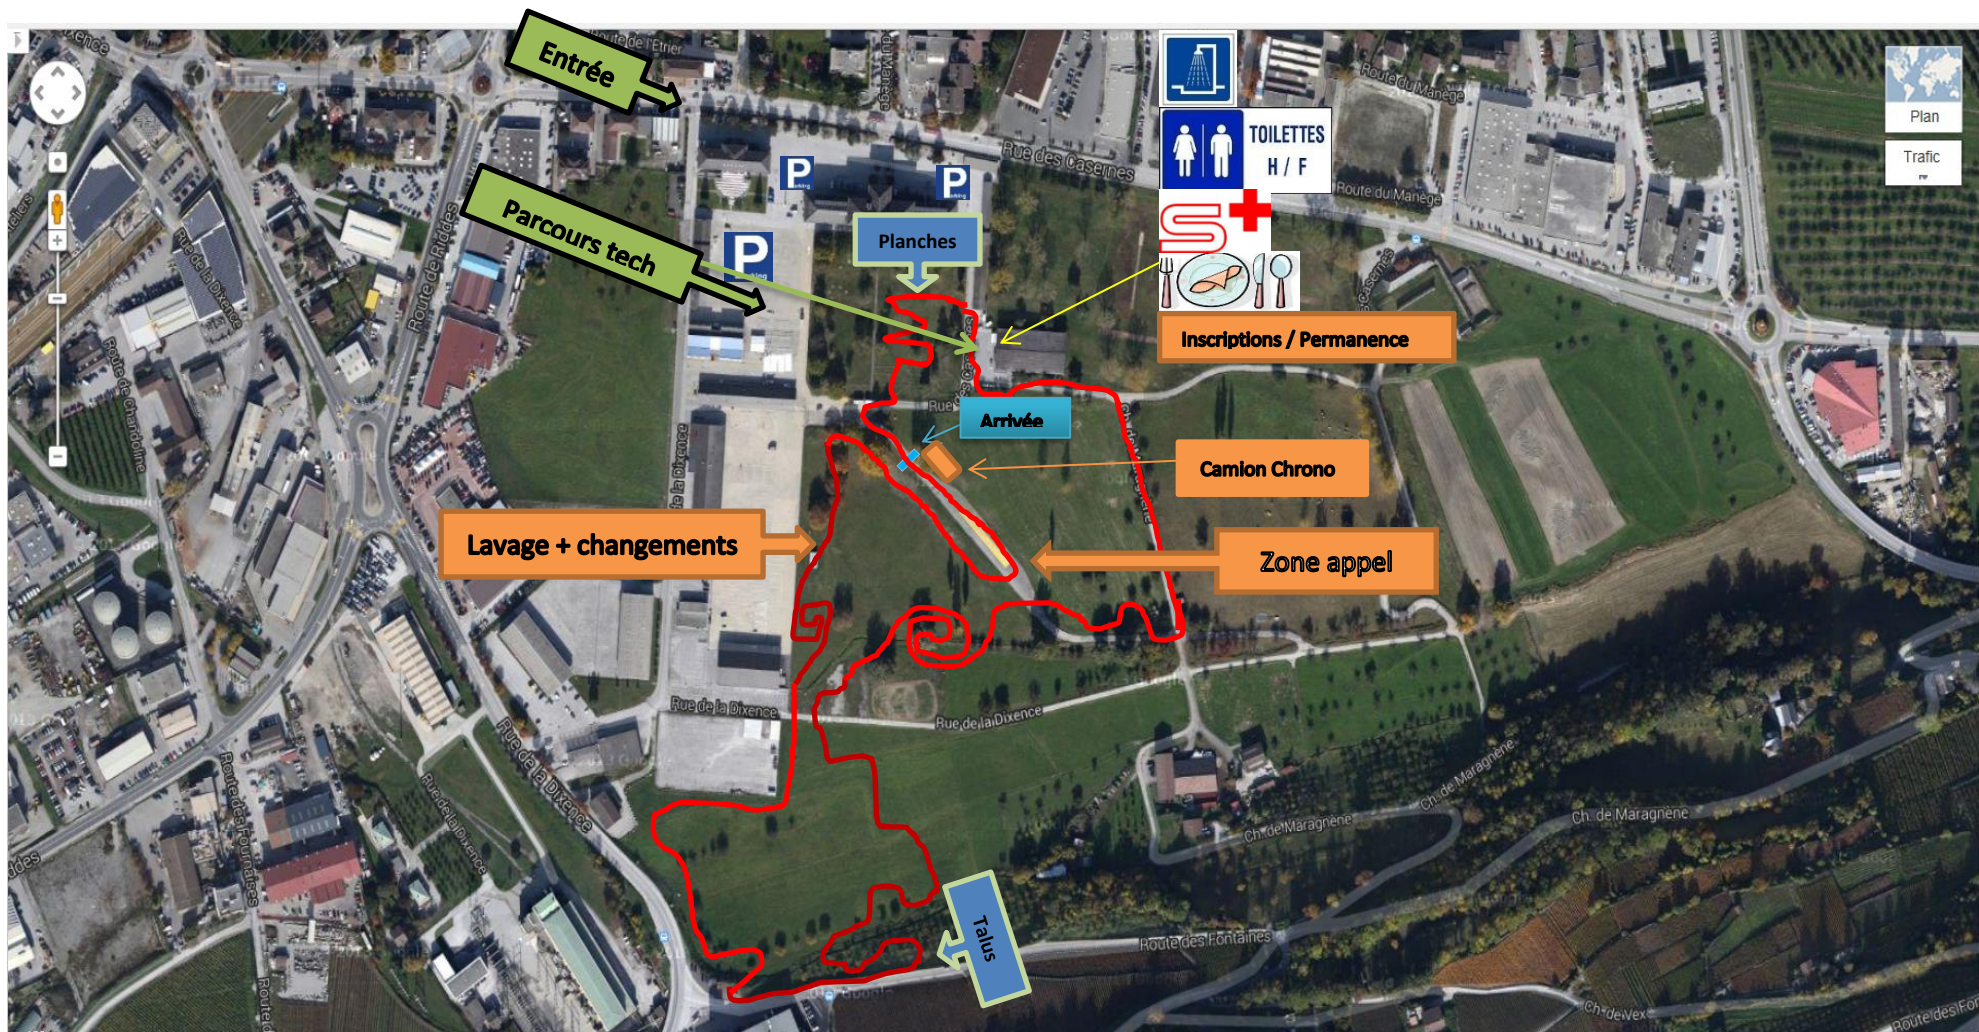

# Cyclo-cross C2 International Sion-Valais 03.12.2017

Longueur du parcours : 2'500 mètres  
Altitude la plus basse : 497 mètres  
Altitude la plus élevée : 509 mètres  
Dénivelé : 12 mètres